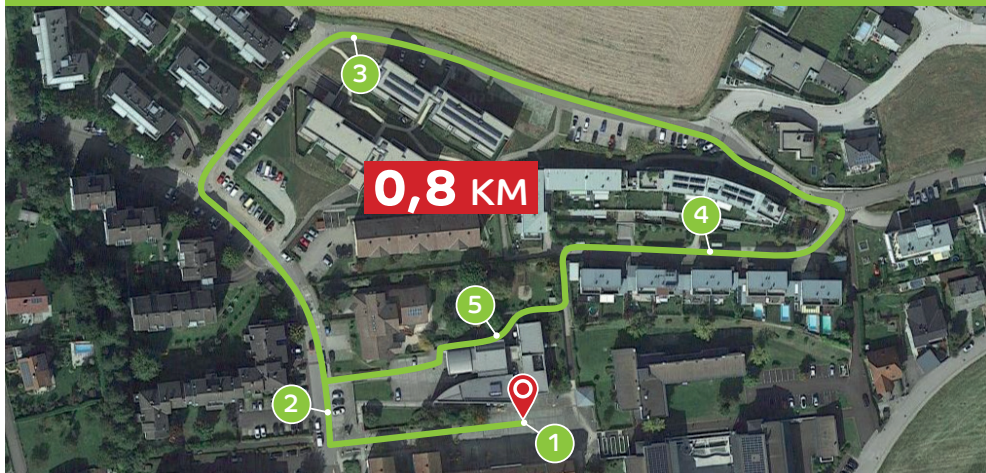

HAUPTLAUF

START: 12:00 UHR

4,2
KM

(1) Dorfplatz - (2) Leitnerstraße - (3) Brunnenweg -
(4) Trefflinger Allee - (5) Mittertreffling - (6) Zinngießing -
(7) Reitstall Prammer - (8) Fusseneggerstraße -
(9) Roseggerstraße - (2) Leitnerstraße - (1) Dorfplatz

5,3
KM

(1) Dorfplatz - (2) Leitnerstraße - (3) Brunnenweg -
(4) Trefflinger Allee - (5) Mittertreffling - (6) Zinngießing -
(10) Zwicklau/Innertreffling - (11) Perdebahnpromenade -
(8) Fusseneggerstraße - (9) Roseggerstraße -
(2) Leitnerstraße - (1) Dorfplatz

7,0
KM

(1) Dorfplatz - (2) Leitnerstraße - (3) Brunnenweg -
(4) Trefflinger Allee - (5) Mittertreffling - (6) Zinngießing -
(10) Zwicklau/Innertreffling - (12) Kulmer Gemeinde-
straße - (13) Achleitenweg - (11) Perdebahnpromenade -
(8) Fusseneggerstraße - (9) Roseggerstraße -
(2) Leitnerstraße - (1) Dorfplatz

KINDERLAUF

START: 10:30 UHR

0,8
KM
KIDS

(1) Dorfplatz - (2) Leitnerstraße - (3) Roseggerstraße -
(4) Schillerstraße - (5) Pfarrkirche Treffling -
(2) Leitnerstraße - (1) Dorfplatz

STAFFELLAUF

START: 11:00 UHR